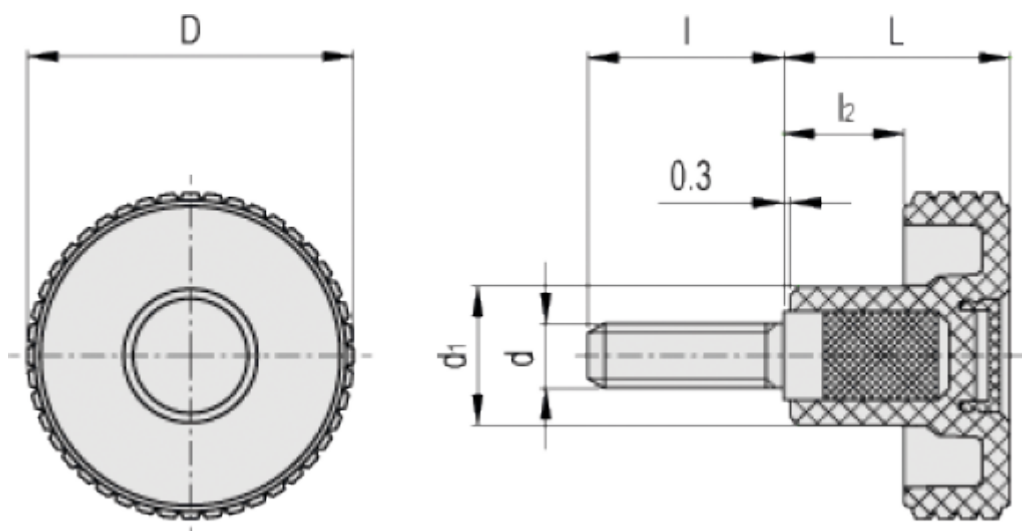

Varenummer: 23020343832

Beskrivelse: E+G Fingregreb MBT.40 p-M8x20-C2, Orange

## Mål

D = 39.5

d1 = 17

d6g = M8

L = 26.5

I = 20

l2 = 12.5